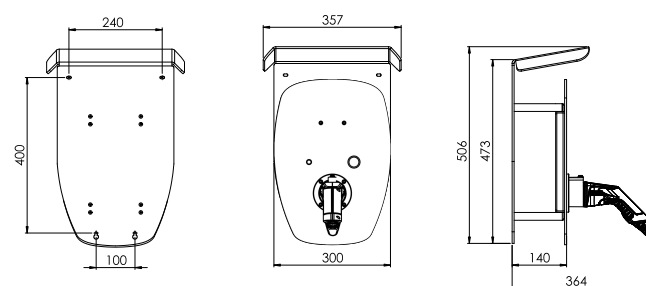

PRACHT® ALPHA

Artikelnummer: NRG1032

GEHÄUSE

Gehäusefarbe	Schwarz
Farbe Frontplatte	RAL9005 - Tiefschwarz
Montagetyp	Wand
Standssystem	optional
IP-Schutzgrad	IP65 (Box)
IK-Schlagfestigkeit	IK08
Schutzklasse	I
Anzeige (Zustand/Fehler)	RGB-LED
Material	ABS, Aluminium
Anzahl Anschlüsse	1
Anschlussstyp	Typ 2 (nach IEC 62196-2)
Anschlusskabel	integriert
Kabellänge [m]	5,5
Anschlussmöglichkeiten	Anschlussklemme bis 16 mm ²
Kabeleinführung	unterseitig
Einführung Anschlüsse	M25 für Kabel [Ø 11-20 mm] - (optional M35)
Kabelquerschnitt Zuleitung min.	1,5 mm ² (bis 13 A), 2,5 mm ² (bis 16 A) 4,0 mm ² (bis 25 A), 6,0 mm ² (bis 32 A)
Max. Absicherung [A]	35
Montage	Innen, geschützter Außenbereich, keine direkte Sonne
Verriegelung Gehäuse	Dreikantsteckschlüssel
Maße B×H×T (ohne Kupplung) [mm]	300 x 425 x 181
Maße B×H×T (mit Kupplung) [mm]	300 x 425 x ca. 380
Gewicht [kg]	8,5

Digitale Schnittstelle	RS485, Modbus RTU
RFID-Modul	serienmäßig integriert
RFID Karten	2 Karten inkl.

WALLBOX ALPHA MONO XT+

DACH

STANDFUSS

ZUBEHÖR

Zubehör	Standfuß mit Dach, Dach, Wandkabelhalter, weitere RFID Karten
Farbe Standfuß	RAL9005 - Tiefschwarz
Maße Standfuß (B×H×T) [mm]	357 x 1434 x 364
Gewicht Standfuß [kg]	6,5
Farbe Dach	RAL9005 - Tiefschwarz
Maße Dach (B×H×T) [mm]	357 x 506 x 197
Gewicht Dach [kg]	2,8