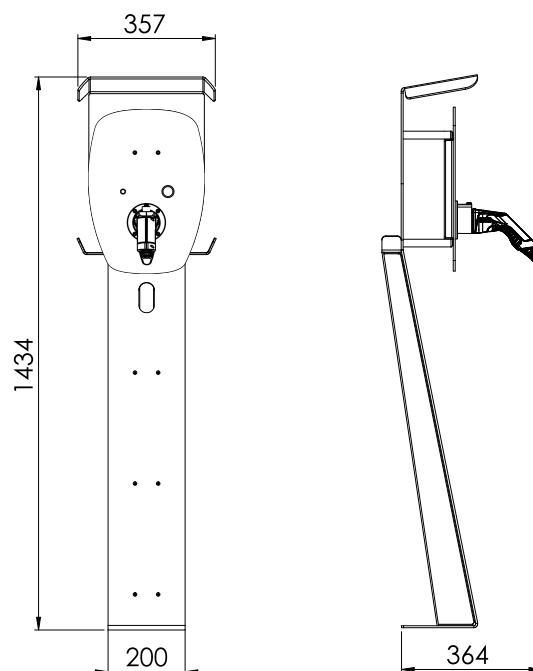

PRACHT® ALPHA

Artikelnummer: NRG1032

GEHÄUSE

Gehäusefarbe	Schwarz
Farbe Frontplatte	RAL9005 - Tiefschwarz
Montagetyp	Wand
Standssystem	optional
IP-Schutzgrad	IP65 (Box)
IK-Schlagfestigkeit	IK08
Schutzklasse	I
Anzeige (Zustand/Fehler)	RGB-LED
Material	ABS, Aluminium
Anzahl Anschlüsse	1
Anschlussstyp	Typ 2 (nach IEC 62196-2)
Anschlusskabel	integriert
Kabellänge [m]	5,5
Anschlussmöglichkeiten	Anschlussklemme bis 16 mm ²
Kabeleinführung	unterseitig
Einführung Anschlüsse	M25 für Kabel [Ø 11-20 mm] - (optional M35)
Kabelquerschnitt Zuleitung min.	1,5 mm ² (bis 13 A), 2,5 mm ² (bis 16 A) 4,0 mm ² (bis 25 A), 6,0 mm ² (bis 32 A)
Max. Absicherung [A]	35
Montage	Innen, geschützter Außenbereich, keine direkte Sonne
Verriegelung Gehäuse	Dreikantsteckschlüssel
Maße B×H×T (ohne Kupplung) [mm]	300 x 425 x 181
Maße B×H×T (mit Kupplung) [mm]	300 x 425 x ca. 380
Gewicht [kg]	8,5

Digitale Schnittstelle	RS485, Modbus RTU
RFID-Modul	serienmäßig integriert
RFID Karten	2 Karten inkl.

WALLBOX ALPHA MONO XT+

DACH

STANDFUSS

ZUBEHÖR

Zubehör	Standfuß mit Dach, Dach, Wandkabelhalter, weitere RFID Karten
Farbe Standfuß	RAL9005 - Tiefschwarz
Maße Standfuß (B×H×T) [mm]	357 x 1434 x 364
Gewicht Standfuß [kg]	6,5
Farbe Dach	RAL9005 - Tiefschwarz
Maße Dach (B×H×T) [mm]	357 x 506 x 197
Gewicht Dach [kg]	2,8