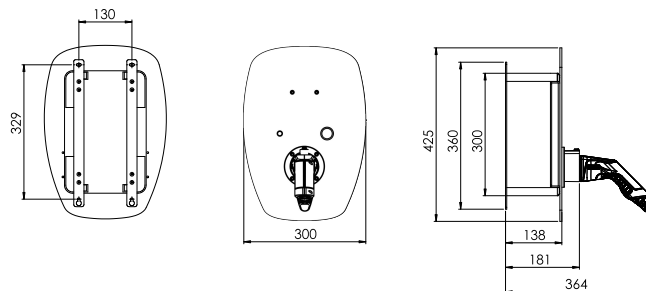

ELEKTRISCHE DATEN

Anzahl nutzbarer Phasen	3
Fehlerstromschutz AC/DC [mA]	30/6
Lastmanagement	extern
Ladebetriebsart	Modus 3
Anschlussspannung @ 50HZ [V]	230 oder 400
Anschlussleistung gesamt max. [kW]	7,4@1-phasig, 22@3-phasig
Anschlussleistung pro Ausgang max. [kW]	7,4@1-phasig, 22@3-phasig
Ladestrom pro Fahrzeug max. [A]	32 (3 ph. 22 kW)
Einstellbare Stromaufnahme intern [A]	10, 13, 16, 20, 24, 32
Temperaturüberwachung	integriert
Autorisierung Ladevorgang	integriertes RFID Modul

UMGEBUNGSPARAMETER

Temperaturbereich [°C]	-25 bis +35
relative Luftfeuchtigkeit [%]	max. 95 (nicht kondensierend)
Maximale Montagehöhe	max. 2000 m ü. Meeresspiegel (NHN)
Garantie [Jahre]	3

KOMMUNIKATION

Digitale Schnittstelle	RS485, Modbus RTU
RFID-Modul	serienmäßig integriert
RFID Karten	2 Karten inkl.

WALLBOX ALPHA MONO XT+